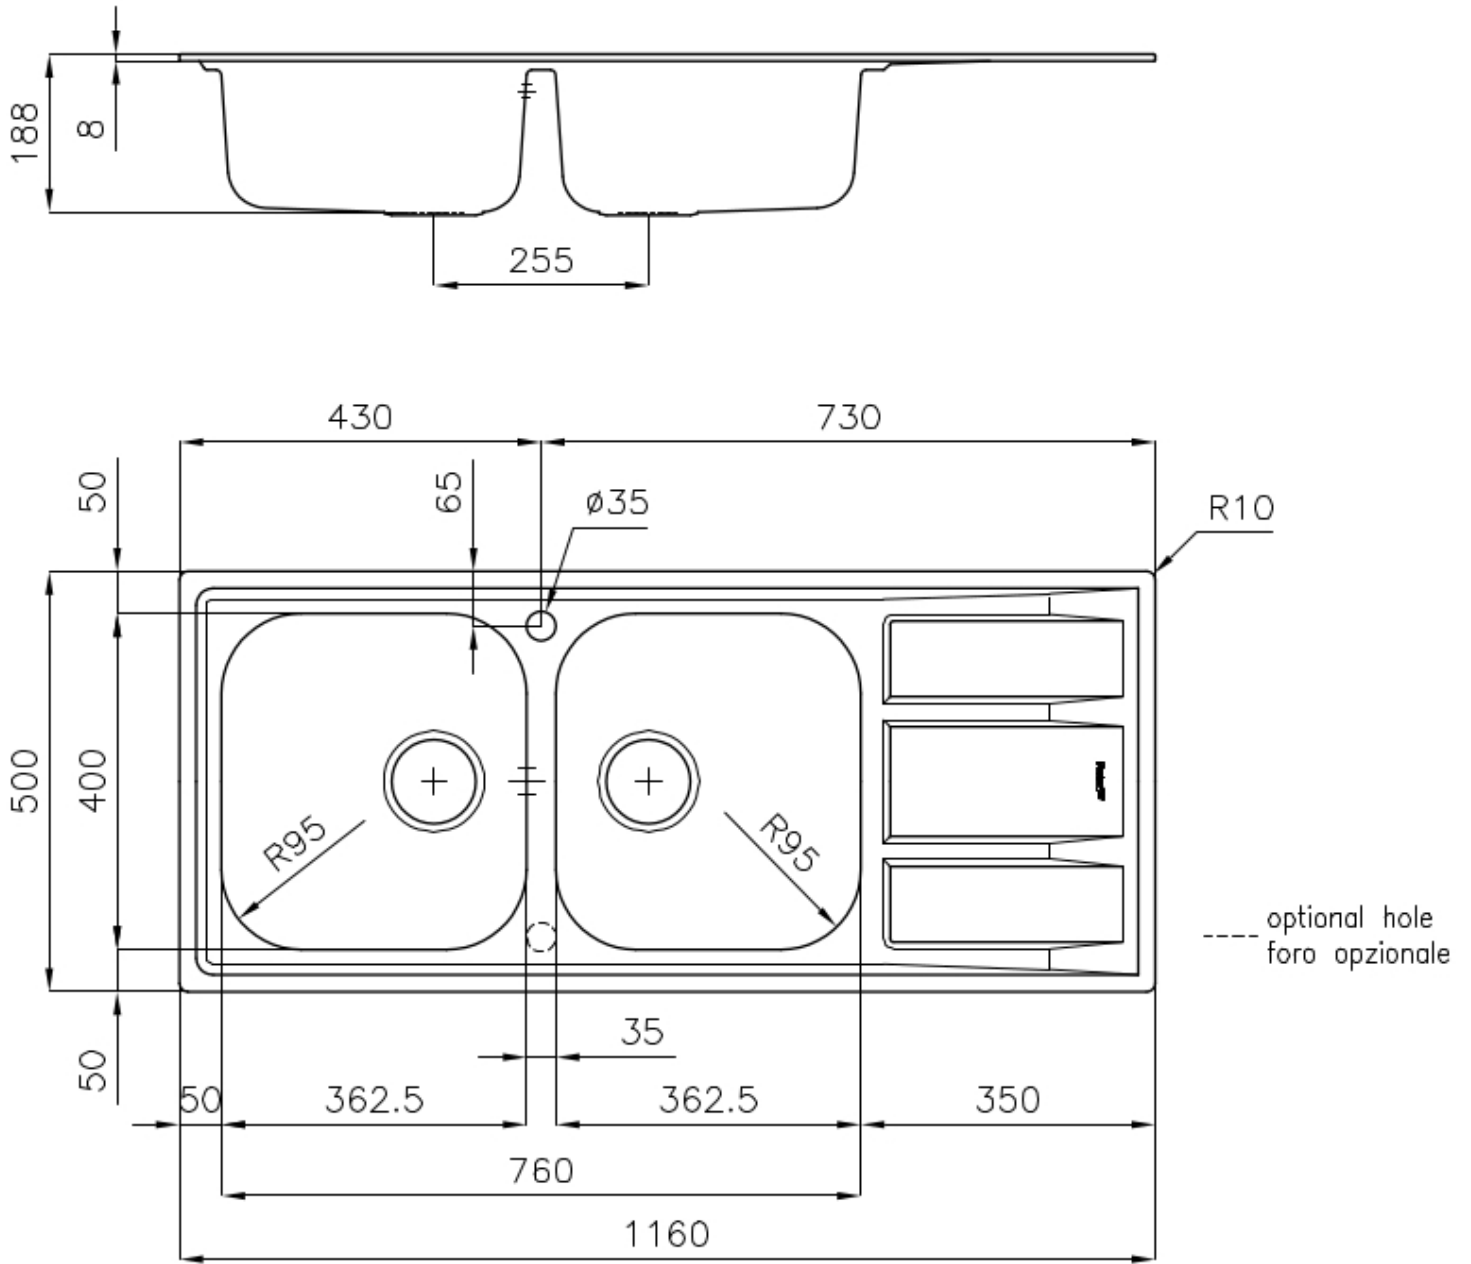

POSSIBILITÉ DE TROUS SUPPLÉMENTAIRES

L'évier peut être personnalisé avec l'exécution sur demande lors de la commande de trous supplémentaires, qui peuvent être utilisés pour les mitigeurs à double trou, pour les vidanges avec télécommande ou pour l'installation de distributeurs de savon. Les positions sont marquées sur les dessins par des trous en pointillés.

VIDANGE 3,5" BASKET

La vidange est équipé d'une grande bonde de 3,5", avec un bouchon à panier pratique qui empêche les parties solides de s'écouler dans le drain.

DÉTAILS

Bord d'installation

Standard (bord de 8 mm)

Finition

Brossée Foster

Matériau Acier inoxydable AISI 304

Textures Brossée Foster

Base 80-90 cm

Dimensions 1160 x 500 mm

Équipement standard Crochets de fixation, joint, vidange, trop-plein et siphon, Emballage en boîte

Trous mitigeur 1 trou en standard - 2ème trou sur demande

Trou d'encastrement 1140 x 480 mm

Égouttoir Oui

Largeur 116 cm

Mesure cuve 362,5x400mm

Numéro cuves 2 cuves

Vidange Vidange de 3,5

DESSINS TECHNIQUES